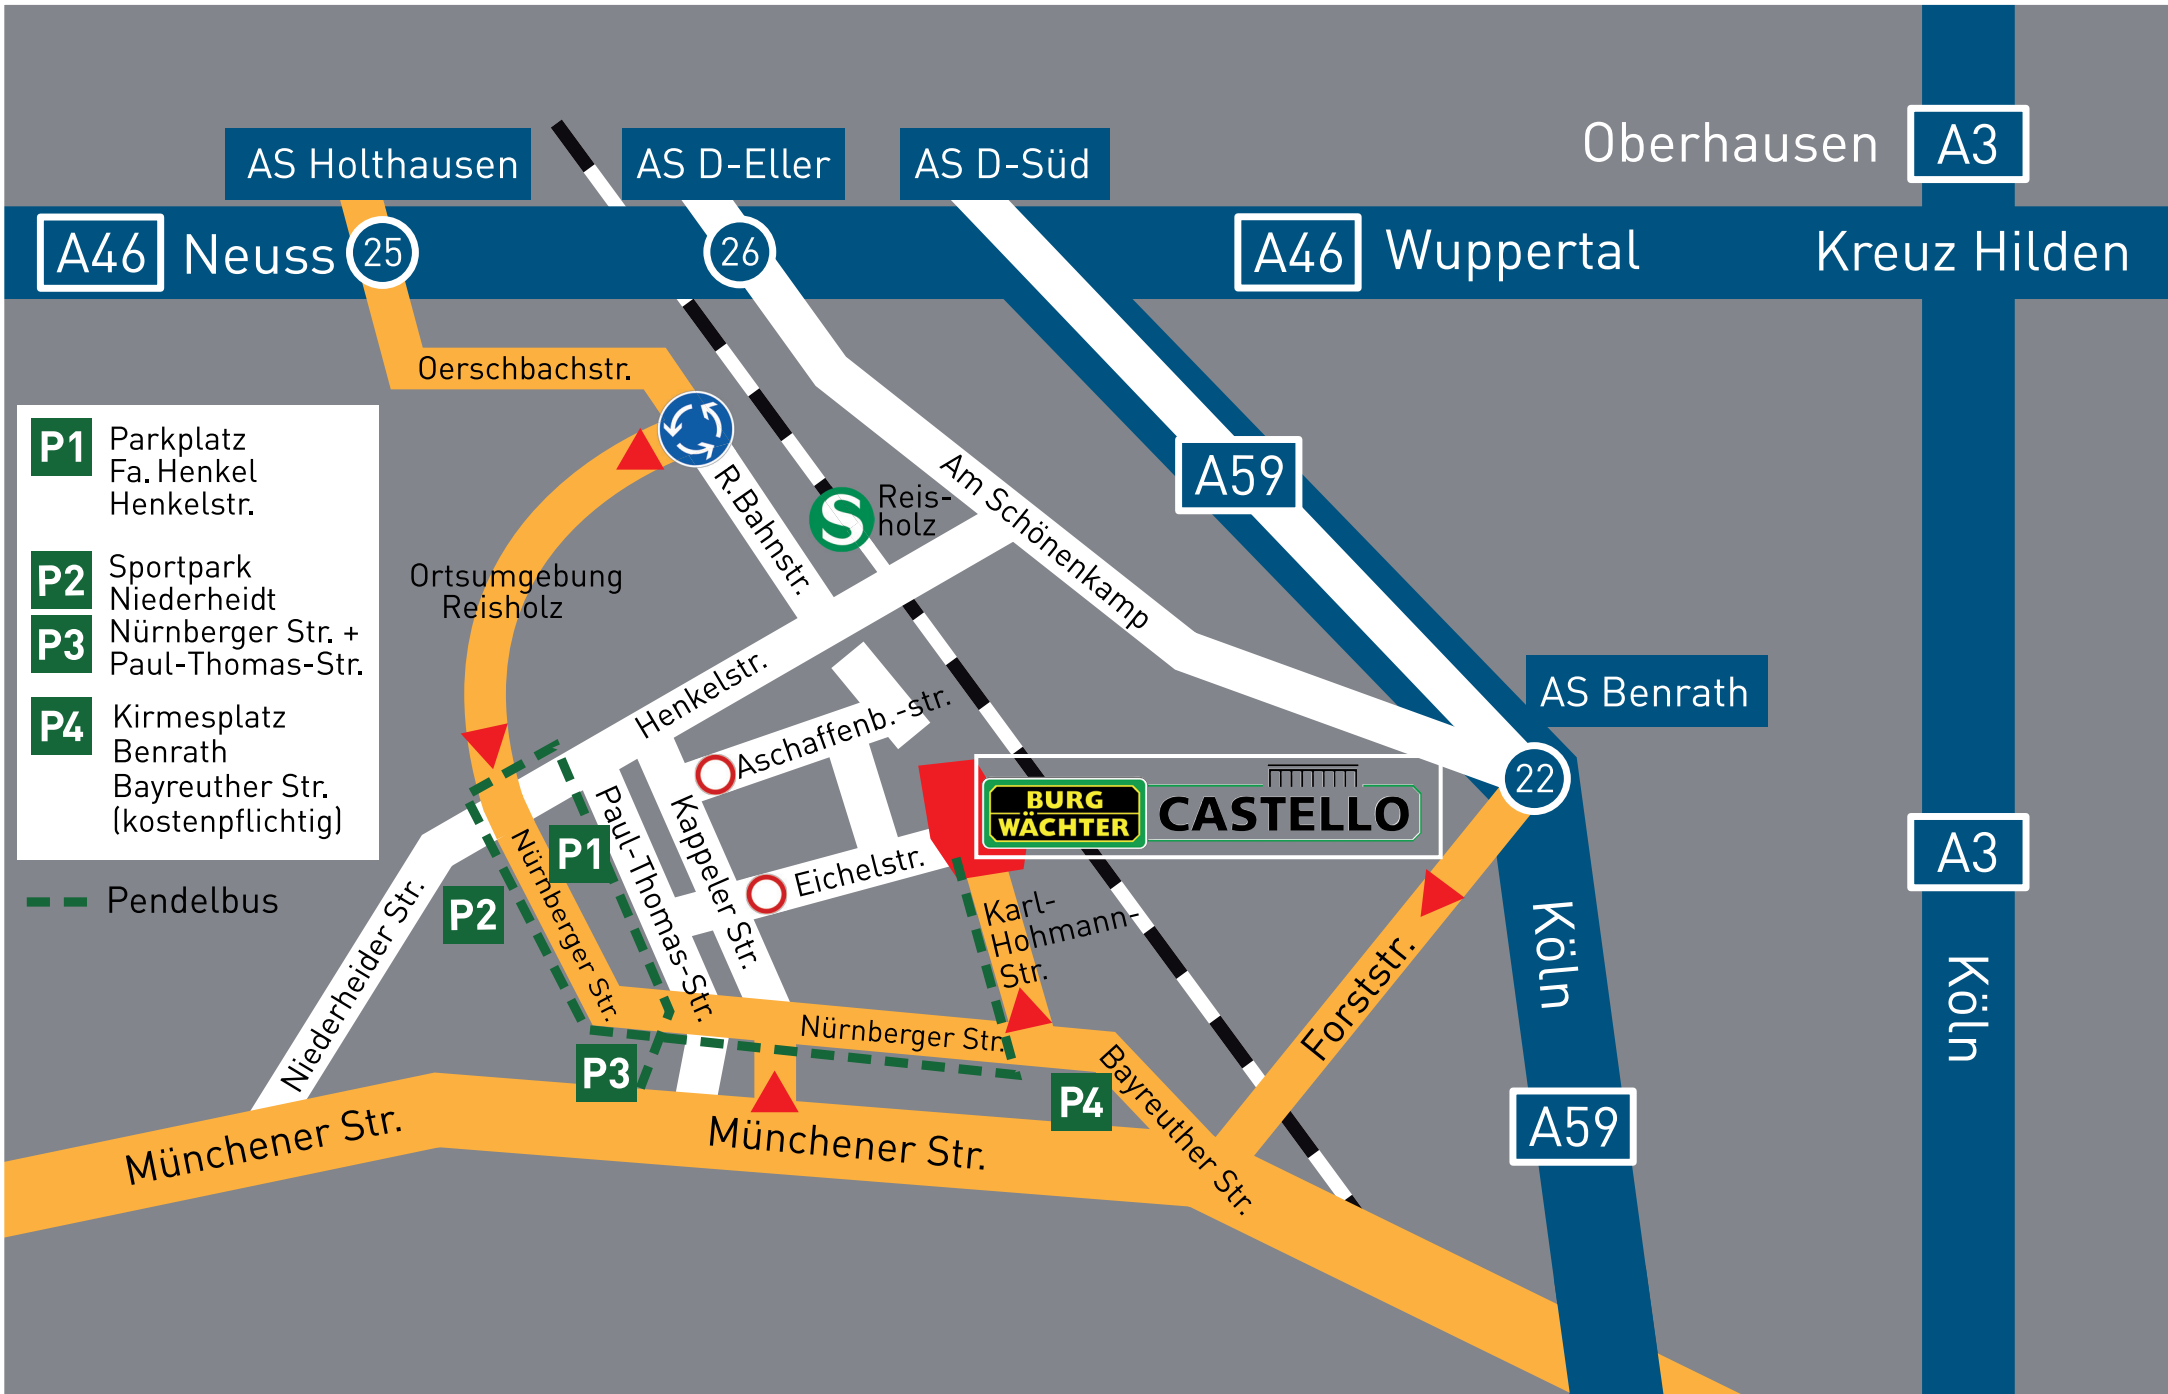

ANFAHRT+ PARKEN: BURG-WÄCHTER CASTELLO // Karl-Hohmann-Straße 1 // 40599 Düsseldorf

- P1** Parkplatz Fa. Henkel Henkelstr.
- P2** Sportpark Niederheidt
- P3** Nürnberger Str. + Paul-Thomas-Str.
- P4** Kirmesplatz Benrath Bayreuther Str. (kostenpflichtig)

--- Pendelbus